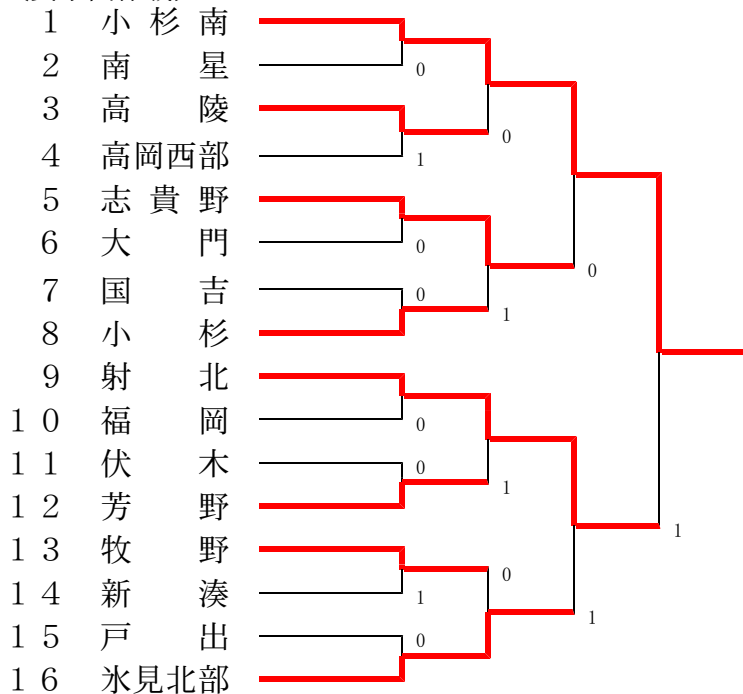

高岡地区中学校総合選手権大会 ソフトテニス競技結果

6月16日(日) 高岡市スポーツコア内テニスコート16面

〔男子団体戦〕

3位決定戦

〔女子団体戦〕

3位決定戦

高岡地区中学校総合選手権大会 ソフトテニス競技結果  
6月16日(日) 高岡市スポーツコア内テニスコート16面

[男子個人戦]

1	浜名耶(芳野)	3	池田八箇(芳野)
2	石灰鵜川(射北)	3	谷内宮下(氷見北部)
3	笹田清水(戸出)	3	三井松木(小杉南部)
4	伊藤五箇(高陵)	3	笠島大平(国吉)
5	高橋荒谷(小杉南)	3	二谷古村(志貴野)
6	中山太田(小南星)	3	今井加藤(戸出)
7	福澤細橋(小杉南)	3	竹脇矢野(新湊南部)
8	蒲田前田(志貴野)	3	中村飴(高陵)
9	土合南部(新国)	3	大橋河相(小南杉星)
10	近藤西岡(小杉南)	4	高橋沖田(射北)
11	守田鍋岡(伏木)	4	高笹林吉田(伏木)
12	早苗堀田(氷見北部)	4	川崎笹田(芳野)
13	嶋田山本(福岡)	4	島山原田(小杉南)
14	萩野永井(新湊南部)	4	上野中島(小杉南)
15	荒木吉野(新湊南部)	4	籠茅原(小杉南)
16	新保清田(南星)	4	田中森田(高陵)
17	清水鞍田(伏木)	4	西川島(高陵)
18	杉山宮本(新湊南部)	4	紅井杉田(新湊南部)
19	井山中村(氷見北部)	4	寄田中島(戸出)
20	高野金場(芳野)	5	宮松石杉(志貴野)
21	成相粟田(志貴野)	5	菅原若椎(小杉南)
22	浦上山崎(高陵)	5	林村田(小南星)
23	深川河合(芳野)	5	澤田岡(福岡)
24	中島多胡(新湊杉)	5	田藤(芳野)
25	正水中山(小杉南)	5	竹田谷口(新湊)
26	山崎佐賀(福岡)	5	海老関澤(国吉)
27	柳原大浦(新湊南部)	5	四十九(高陵)
28	中谷高田(南星)	5	古瀬赤松(高陵)
29	小西棚田(小杉南)	5	坂下里木(氷見北部)

[女子個人戦]

1	荒木桑名(小杉南)	3	竹越村井(氷見北部)
2	山口細川(小南星)	3	島田常谷(志貴野)
3	大見村本(高陵)	3	浦口江里木(小杉南)
4	明石池田(国吉)	3	中野荒木(戸出)
5	藤城小山(志貴野)	3	七口竹湊(国吉)
6	横山小泉(氷見北部)	3	藪田副田(大門)
7	網東(氷見北部)	4	米澤小川(高陵)
8	大指中臣(伏木)	4	森田小川(高岡西部)
9	高林宮前(新湊)	4	屋敷石原(高岡西部)
10	島高木(高岡西部)	4	和泉松井(新湊)
11	横山大森(高岡西部)	4	米林木谷(伏木)
12	七間小泉(大門)	4	一宮寄田(志貴野)
13	島倉八尾(芳野)	4	林上森田(福岡)
14	中村石崎(戸出)	4	吉田前田(志貴野)
15	松原伏間江(福岡)	4	吉田腰本(射北)
16	湊住田(射北)	4	嶋嶋(射北)
17	木谷宮田(新湊)	4	横山田邊(小杉野)
18	前崎関澤(国吉)	5	萩原安居(芳野)
19	天坂南(氷見北部)	5	大谷柴田(伏木)
20	笠島小枇木(高岡西部)	5	石田田(氷見北部)
21	山沼小島(小杉南)	5	嶋田永田(南星)
22	米脇板倉(牧野)	5	木町板倉(射北)
23	竹内佐伯(小杉野)	5	原田井川(小杉南)
24	東田田詰(志貴野)	5	梅谷鷺野(志貴野)
25	山岡日詰(芳野)	5	鳥内立野(高岡西部)
26	上高木(伏木)	5	佐々木高林(射北)
27	今川酒井(南星)	5	江口川堰(福岡)
28	手持堀田(射北)	6	板谷四日(新湊)
29	真壁江下(高陵)	6	酒井川邊(牧野)
30	橋本高浦(大門)	6	中尾庵(芳野)
31	加藤奥野(戸出)	6	安田石上(高陵)
32	澤田山岸(小杉南)	6	原向野(小杉南)