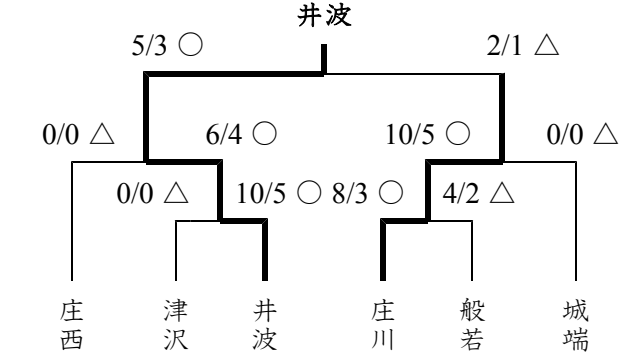

平成25年度 砺波地区中学校新人大会 剣道競技結果

平成25年9月21日(土)
於: 庄川体育センター

1 男子団体 1位 井波中学校 2位 庄川中学校 3位 庄西中学校 4位 城端中学校

○予選リーグ
Aリーグ

	津沢	石動	城端	勝点数	勝者数	本数	順位
津沢		4/2 ○	0/0 △	1	2	4	2
石動	3/2 △		0/0 △	0	2	3	3
城端	4/2 ○	6/3 ○		2	5	10	1

Bリーグ (代表戦により般若が2位)

	般若	福野	庄西	勝点数	勝者数	本数	順位
般若		4/3 ○	0/0 △	1	3	4	2
福野	2/1 △		2/2 ○	1	3	4	3
庄西	4/2 ○	2/1 △		1	3	6	1

Cリーグ

	出町	福光	井波	庄川	勝点数	勝者数	本数	順位
出町		4/2 ○	0/0 △	2/1 △	1	3	6	3
福光	2/1 △		0/0 △	0/0 △	0	1	2	4
井波	7/4 ○	2/1 ○		2/1 △	2	6	11	2
庄川	7/4 ○	7/4 ○	5/2 ○		3	10	19	1

◎決勝トーナメント

順位決定戦
庄西 - 城端
5/3 ○ 1/0 △

決勝戦

	先	次	中	副	大	得点
井波	武田	水口	嶋	杉森	中山	3
	メ	メ		延	メ	5
庄川			メ	長		2
	山本	南部	藤永	大谷	石黒	1

2 女子団体 1位 庄川中学校 2位 出町中学校 3位 庄西中学校 4位 津沢中学校

◎決勝リーグ

	庄西	津沢	庄川	出町	勝点数	勝者数	本数	順位
庄西		7/4 ○	0/0 △	3/2 △	1	6	10	3
津沢	1/1 △		0/0 △	0/0 △	0	1	1	4
庄川	9/5 ○	8/4 ○		9/5 ○	3	14	26	1
出町	4/2 ○	8/5 ○	0/0 △		2	7	12	2

庄川 対 出町 戦

	先	次	中	副	大	得点
庄川	辻	藤森	白山	渡邊	扇割	5
	コ	メ	メ	メ	コ	9
出町						0
	柳瀬	五島	大木	滝谷	坪本	0