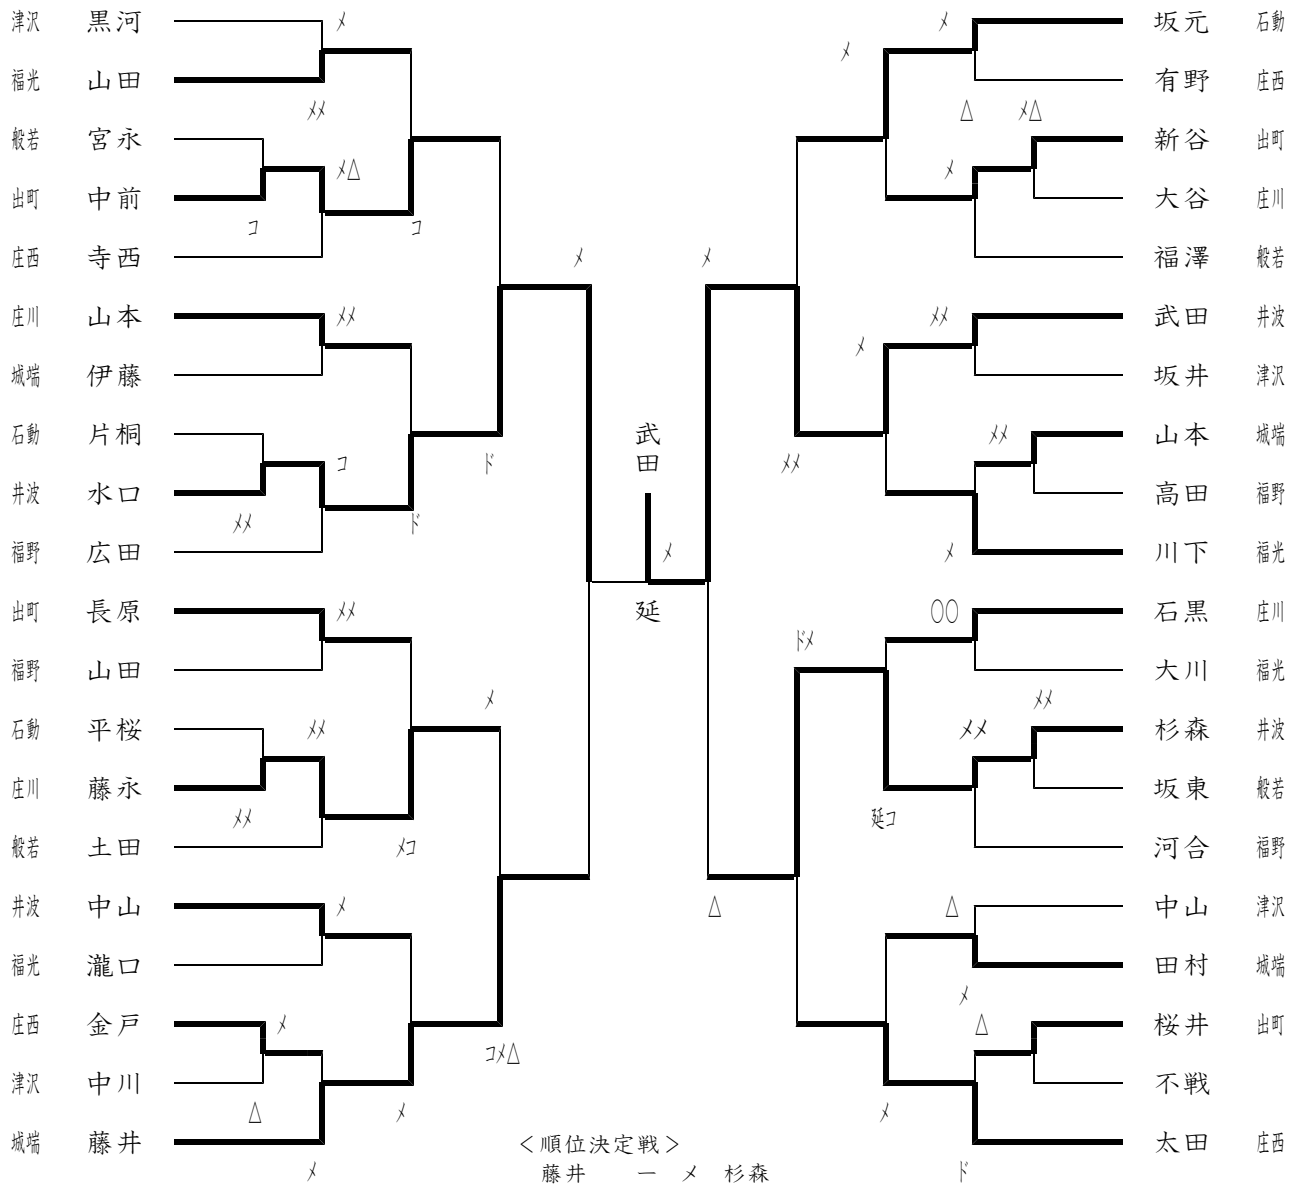

3 男子個人 1位 武田 将征(井波) 2位 水口 脩弥(井波) 3位 杉森 佑紀(井波) 4位 藤井 瞭(城端)