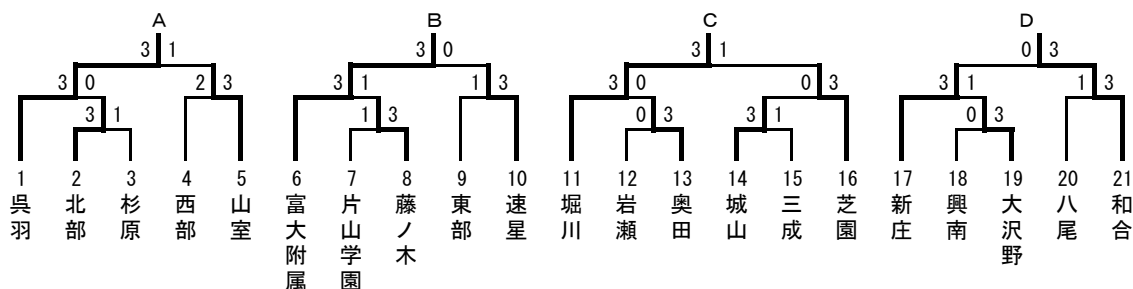

平成25年度 富山市中学校新人大会卓球競技

男子団体の部

決勝リーグ

	呉羽	富大附属	堀川	和合	勝敗	順位	試合順
A 呉羽		○ 3-1	○ 3-1	○ 3-1	3-0	1	(1) A-D B-C
B 富大附属	× 1-3		× 0-3	○ 3-1	1-2	3	(2) A-C B-D
C 堀川	× 1-3	○ 3-0		○ 3-2	2-1	2	(3) A-B C-D
D 和合	× 1-3	× 1-3	× 0-3		0-3	4	

予選トーナメント

女子団体の部

決勝リーグ

	呉羽	新庄	岩瀬	堀川	勝敗	順位	試合順
A 呉羽		○ 3-2	× 2-3	○ 3-1	2-1 (18/1)	1	(1) A-D B-C
B 新庄	× 2-3		○ 3-2	○ 3-1	2-1 (18/1)	2	(2) A-C B-D
C 岩瀬	○ 3-2	× 2-3		○ 3-0	2-1 (18/2)	3	(3) A-B C-D
D 堀川	× 1-3	× 1-3	× 0-3		0-3	4	