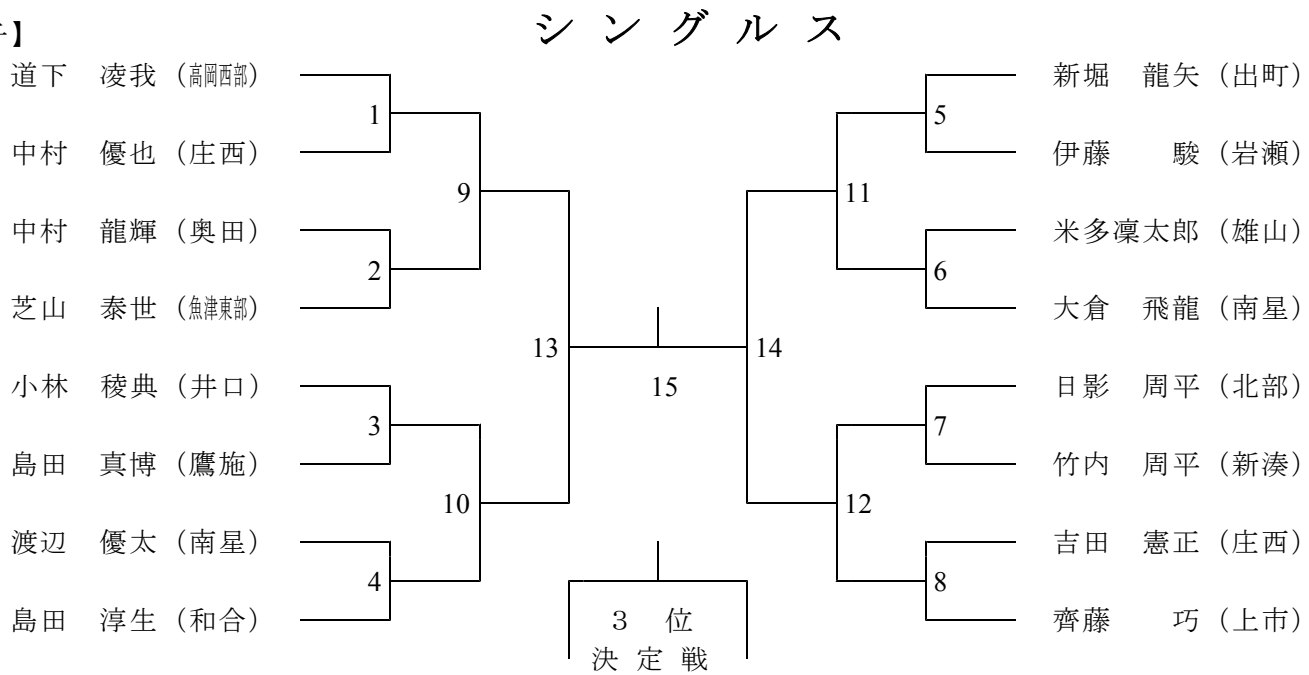

8. 組み合わせ

【男子】

【男子】

【男子】

【女子】

団 体

高岡西部
速 星
利 賀
入 善 西
水 橋
雄 山
十 三
出 町

和 合
入 善
南 星
庄 西
射 北
堀 川
井 口
上 市

【女子】

ダ ブ ル ス

石田・高木 (和合)
野村・水上 (庄西)
平田・松本 (上市)
川島・水上 (高岡西部)
江尻・木田 (利賀)
波 ・ 波 (射北)
川井・山崎 (速星)
石森・松井 (上市)

幡谷・芦田 (庄西)
本合・尾島 (上市)
河野・三浦 (射北)
滝脇・松田 (和合)
松田・松井 (上市)
西野・恒川 (和合)
原野・野原 (出町)
加藤・向井 (高岡西部)

【女子】

シ ン グ ル ス