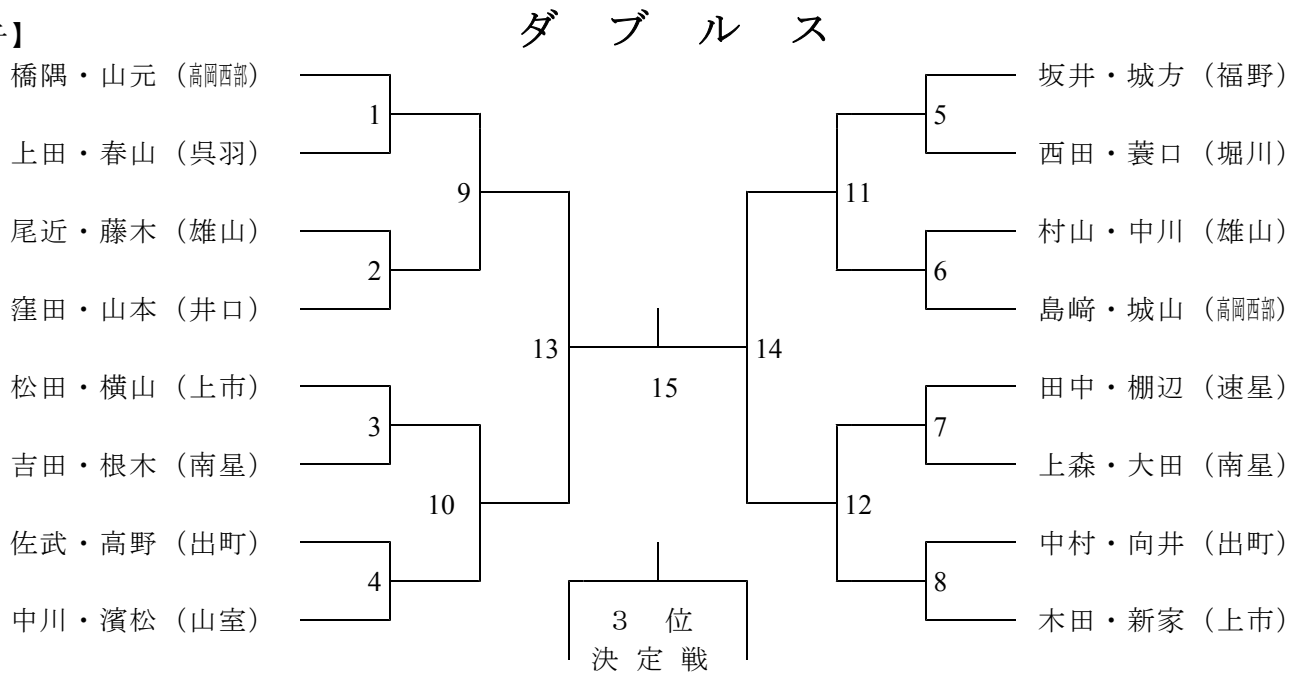

8. 組み合わせ

【男子】

【男子】

【男子】

【女子】

団 体

高岡西部
速 星
利 賀
入 善 西
水 橋
雄 山
十 三
出 町

和 合
入 善
南 星
庄 西
射 北
堀 川
井 口
上 市

【女子】

ダ ブ ル ス

石田・高木 (和合)
野村・水上 (庄西)
平田・松本 (上市)
川島・水上 (高岡西部)
江尻・木田 (利賀)
波 ・ 波 (射北)
川井・山崎 (速星)
石森・松井 (上市)

幡谷・芦田 (庄西)
本合・尾島 (上市)
河野・三浦 (射北)
滝脇・松田 (和合)
松田・松井 (上市)
西野・恒川 (和合)
原野・野原 (出町)
加藤・向井 (高岡西部)

【女子】

シ ン グ ル ス