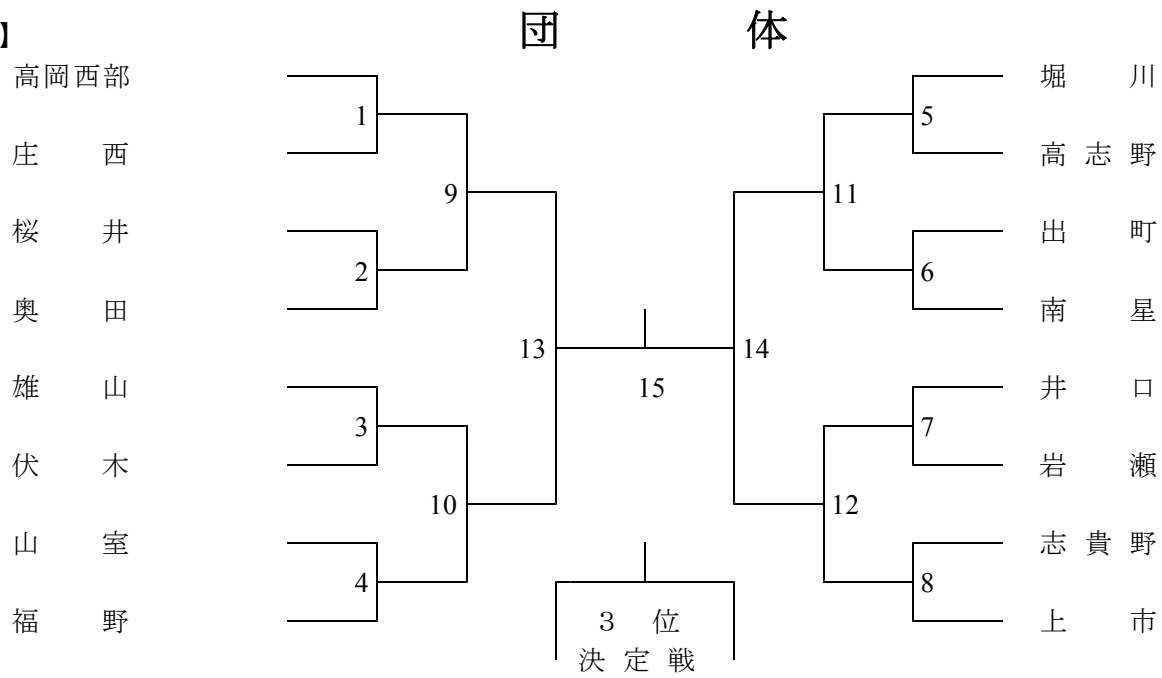

8. 組み合わせ

【男子】

【男子】

【男子】

【女子】

団 体

高岡西部
速 星
利 賀
入 善 西
水 橋
雄 山
十 三
出 町

和 合
入 善
南 星
庄 西
射 北
堀 川
井 口
上 市

【女子】

ダ ブ ル ス

石田・高木 (和合)
野村・水上 (庄西)
平田・松本 (上市)
川島・水上 (高岡西部)
江尻・木田 (利賀)
波 ・ 波 (射北)
川井・山崎 (速星)
石森・松井 (上市)

幡谷・芦田 (庄西)
本合・尾島 (上市)
河野・三浦 (射北)
滝脇・松田 (和合)
松田・松井 (上市)
西野・恒川 (和合)
原野・野原 (出町)
加藤・向井 (高岡西部)

【女子】

シ ン グ ル ス