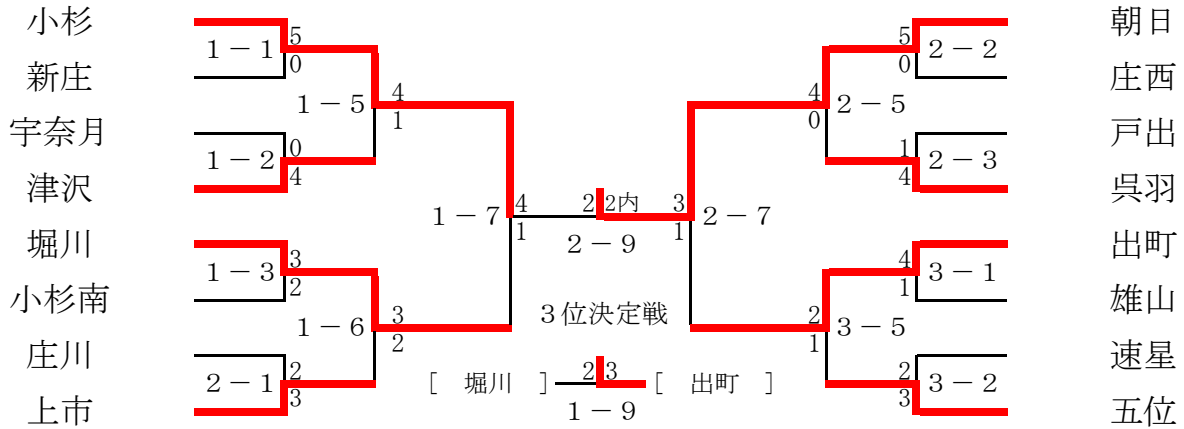

男子団体戦

[新川地区]

1	朝日 中学校	2	上市 中学校	3	宇奈月 中学校	4	雄山 中学校
監督	上田 勝	監督	杉政 裕美	監督	中坪 徹	監督	城戸 大樹
コーチ	南茂 勇氣	コーチ	深川 勇	コーチ	増本 雅彦	コーチ	松倉 清人
先	板澤 俊介 65	先	広瀬 慎太朗 55	先	本波 卓郎 43	先	沢崎 魁 42
次	上不 聖哉 68	次	小玉 淳太 60	次	金山 怜流 44	次	竹内 咲太 52
中	開澤 樹 74	中	松井 陽太 61	中	山本 大輝 50	中	稲飯 蓮太郎 52
副	小川 拓人 82	副	平井 勝太郎 68	副	大井 優平 57	副	佐伯 勇樹 57
大	澤田 智大 107	大	寺西 洸志郎 69	大	立野 瑞希 85	大	和田 一希 70
補	藤田 琉伽 61	補		補		補	氏 智哉 50
補		補		補		補	高田 直輝 45