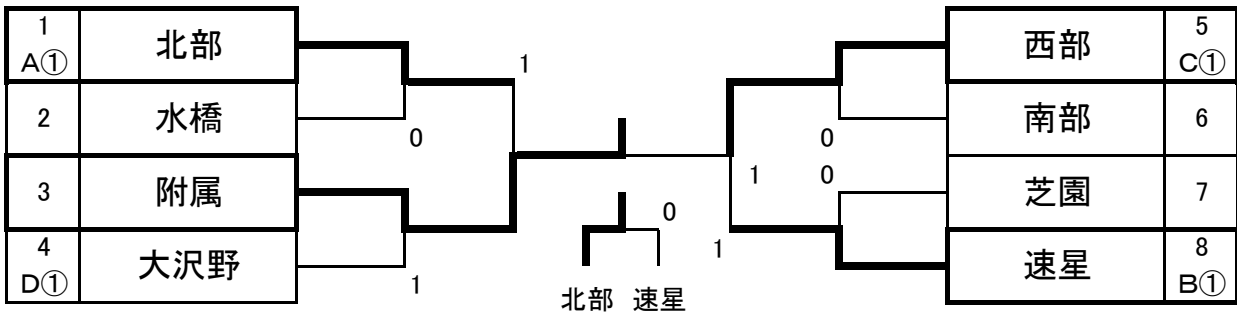

男子団体戦
○予選リーグ(5G)

	A	1	2	3	勝	順位
1	北部		③	③	2	1
2	上滝	0		0	0	3
3	芝園	0	③		1	2

	B	1	2	3	4	勝	順位	
1	速星		③	③	1	2	1	+5
2	呉羽	0		②	②	2	3	-1
3	山室	0	1		0	0	4	
4	附属	②	1	③		2	2	+3

	C	1	2	3	4	勝	順位	
1	和合		②	1	1	1	3	-1
2	水橋	1		③	1	1	2	+1
3	岩瀬	②	0		0	1	4	-5
4	西部	②	②	③		3	1	

	D	1	2	3	4	勝	順位
1	大沢野		③	③	③	3	1
2	八尾	0		②	0	1	3
3	奥田	0	1		1	0	4
4	南部	1	③	②		2	2

○決勝トーナメント(7G) ・各リーグ1、2位の学校

進行予定	1	2	3	4	5	6	7	8	進行予定	9	10	11	12	進行予定
9:00	あ1-2	い	お1-2	か	A1-2	9:00			9:00					
9:20	う	1-2	き	1-2	B	B	9:20		9:00	C	C	D	D	
9:40	1-2	え	1-2	く	1-2	3-4	9:40		9:00	1-2	3-4	1-2	3-4	
10:00	あ	1-2	お	1-2			10:00		10:00					
10:20	2-3	い	2-3	か	A2-3	10:20			10:20	C	C	D	D	
10:40	う	2-3	き	2-3			10:40		10:20	1-3	2-4	1-3	2-4	
11:00	2-3	え	2-3	く	B	B	11:00		11:00					
11:20	あ	2-3	お	2-3	1-3	2-4	11:20		11:20	A3-1(2面展開)				
11:40	3-1	い	3-1	か			11:40		11:40					
12:00	う	3-1	き	3-1	B	B	12:00		11:40	C	C	D	D	
12:20	3-1	え	3-1	く	2-3	1-4	12:20		12:00	2-3	1-4	2-3	1-4	
12:40		3-1		3-1			12:40		12:40					
13:00		1-2	3-4	5-6	7-8		13:00		13:00	1-2	3-4	5-6	7-8	13:00
		審あ2位	審い2位	審う2位	審え2位					審あ3位	審い3位	審う3位	審え3位	
14:20		1-4	5-8				14:20		14:20	1-4	5-8			14:20
15:40		決勝戦	3位決定戦				15:40		15:40	決勝戦	3位決定戦			15:40