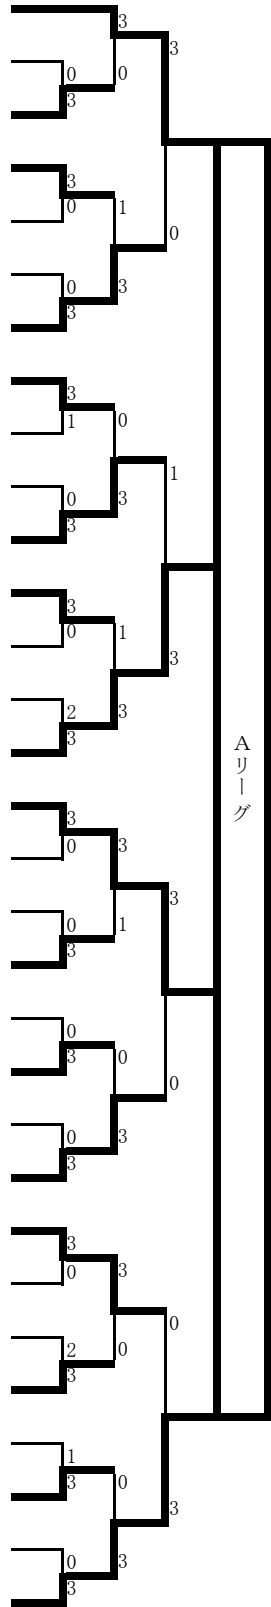

女子シングルス (1)

- 1 濱元 乃愛 (新庄)
- 2 宮元 碧万 (芝園)
- 3 石原 舞 (和合)
- 4 相川 真凜 (奥田)
- 5 中川 綾乃 (富大附属)
- 6 井波 結衣 (速星)
- 7 竹内 里織 (岩瀬)
- 8 中村 桃花 (藤ノ木)
- 9 三門明 楓花 (大沢野)
- 10 堀 百利 (速星)
- 11 滝川 千皓 (北部)
- 12 高森 美優香 (山室)
- 13 三島 萌 (和合)
- 14 石野 紗菜 (堀川)
- 15 東林 里夏 (呉羽)
- 16 杉山穂乃香 (呉羽)
- 17 足谷 莉都 (八尾)
- 18 毛利 ゆき香 (和合)
- 19 菊池 まつり (藤ノ木)
- 20 中島 未貴 (杉原)
- 21 片岡 伶日 (富大附属)
- 22 久郷 結月 (新庄)
- 23 酒井 真奈 (大沢野)
- 24 村田 萌 (北部)
- 25 加藤 茉衣 (奥田)
- 26 藏本 彩華 (呉羽)
- 27 籠 裕花 (速星)
- 28 石坂 花音 (富大聴覚)
- 29 三浦 まつり (堀川)
- 30 荒井 愛花 (岩瀬)
- 31 近藤 未歩 (山室)

A
リ
ー
グ

B
リ
ー
グ

- 横越 歩 (呉羽) 32
- 佐藤 優莉 (藤ノ木) 33
- 廣田 あゆみ (速星) 34
- 小林 亜未 (北部) 35
- 村下 亜弥 (堀川) 36
- 堀井 美佑 (新庄) 37
- 竹内 彩乃 (奥田) 38
- 酒井 陽菜 (富大附属) 39
- 阿部 仁奈 (芝園) 40
- 喜多埜 紗月 (山室) 41
- 黒田 梨菜 (富大聴覚) 42
- 高見 優希 (岩瀬) 43
- 石坂 咲来 (大沢野) 44
- 酒井 綺 (新庄) 45
- 中田 彩香 (和合) 46
- 中川 裕香 (芝園) 47
- 小森 新菜 (奥田) 48
- 山本 知世 (藤ノ木) 49
- 柳 果歩 (八尾) 50
- 林 二葉 (和合) 51
- 山口 真歩 (呉羽) 52
- 吉澤 なつみ (速星) 53
- 松尾 芽依 (岩瀬) 54
- 林 咲楽 (大沢野) 55
- 葉山 愛日 (杉原) 56
- 下田 英理紗 (富大附属) 57
- 砂田 亜佑香 (堀川) 58
- 藤村 こころ (北部) 59
- 村本 弥咲 (山室) 60
- 濱元 愛莉 (新庄) 61