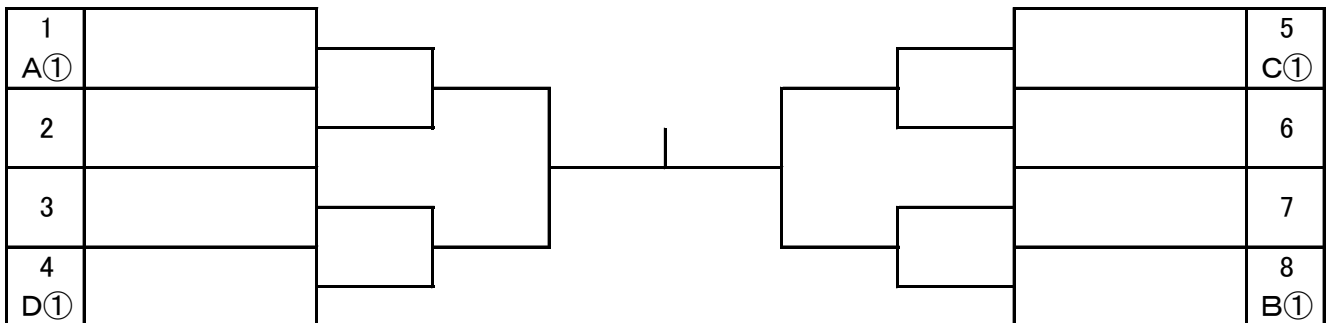

男子団体戦
○予選リーグ(5G)

- ・ 予選リーグの審判は、相互審判で行ってください。
- ・ 決勝トーナメントの審判は、進行表にしたがってください。

A	1	2	3	勝	順位
1 北部					
2					
3					

B	1	2	3	4	勝	順位
1 速星						
2						
3						
4						

C	1	2	3	4	勝	順位
1 和合						
2						
3						
4						

D	1	2	3	4	勝	順位
1 大沢野						
2						
3						
4						

○決勝トーナメント(7G) ・各リーグ1、2位の学校

進行予定	1	2	3	4	5	6	7	8	進行予定	9	10	11	12	進行予定
9:00	あ1-2		い	お1-2		か	A1-2		9:00					
9:20	う		1-2	き		1-2			9:20	C	C	D	D	9:00
9:40	1-2		え	1-2		く	B	B	9:40	1-2	3-4	1-2	3-4	
10:00	あ		1-2	お		1-2	1-2	3-4	10:00					10:20
10:20	2-3		い	2-3		か	A2-3		10:20	C	C	D	D	
10:40	う		2-3	き		2-3			10:40	1-3	2-4	1-3	2-4	11:40
11:00	2-3		え	2-3		く	B	B	11:00					
11:20	あ		2-3	お		2-3	1-3	2-4	11:20	A3-1(2面展開)				
11:40	3-1		い	3-1		か			11:40					
12:00	う		3-1	き		3-1	B	B	12:00	C	C	D	D	11:40
12:20	3-1		え	3-1		く	2-3	1-4	12:20	2-3	1-4	2-3	1-4	
12:40			3-1			3-1			12:40					
13:00			1-2	3-4	5-6	7-8			13:00	1-2	3-4	5-6	7-8	13:00
			審あ2位	審い2位	審う2位	審え2位				審A3位	審B3位	審C3位	審D3位	
14:20			1-4		5-8				14:20	1-4		5-8		14:20
15:40			決勝戦		3位決定戦				15:40	決勝戦		3位決定戦		