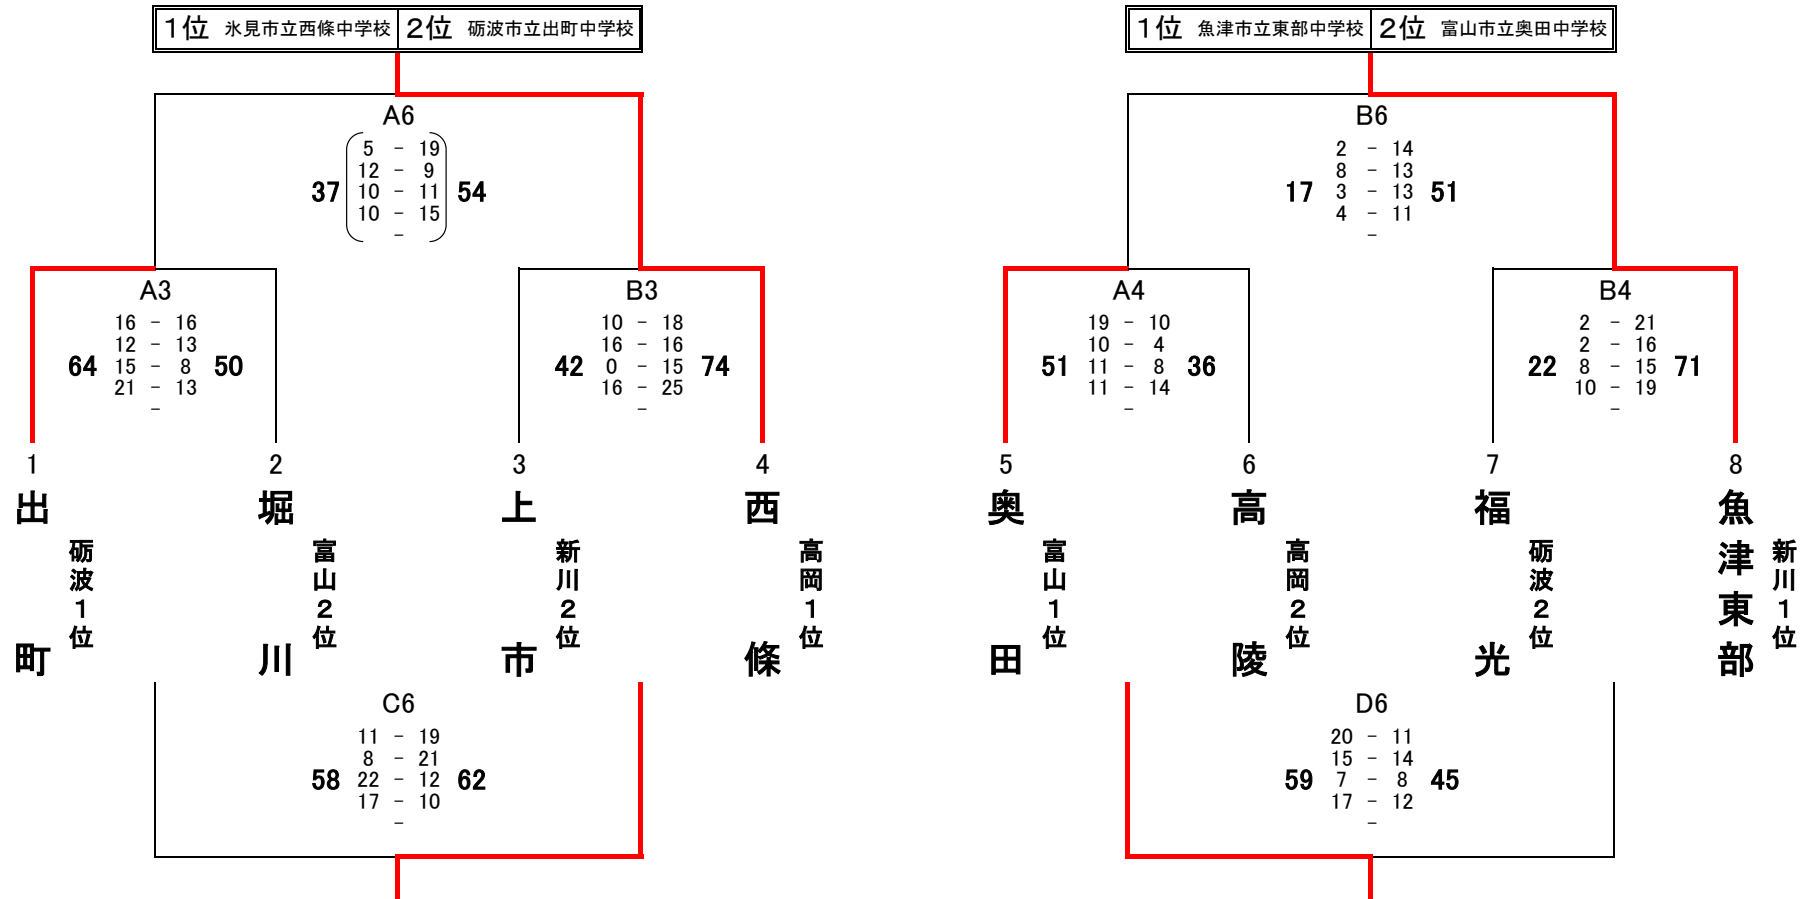

平成26年度 第36回 富山県中学校選抜大会 バスケットボール競技 組み合わせ

月 日	場 所	コート	1	2	3	4	5	6
11/15(土)	富山県西部体育センター	A B C D	9:00	10:20	11:40	13:00	14:20	15:40

A・B 大アリーナ
C・D 中アリーナ

男子

平成26年度 第36回 富山県中学校選抜大会 バスケットボール競技 組み合わせ

月 日	場 所	コート	1	2	3	4	5	6
11/15(土)	富山県西部体育センター	A B C D	9:00	10:20	11:40	13:00	14:20	15:40

A・B 大アリーナ
C・D 中アリーナ

女子