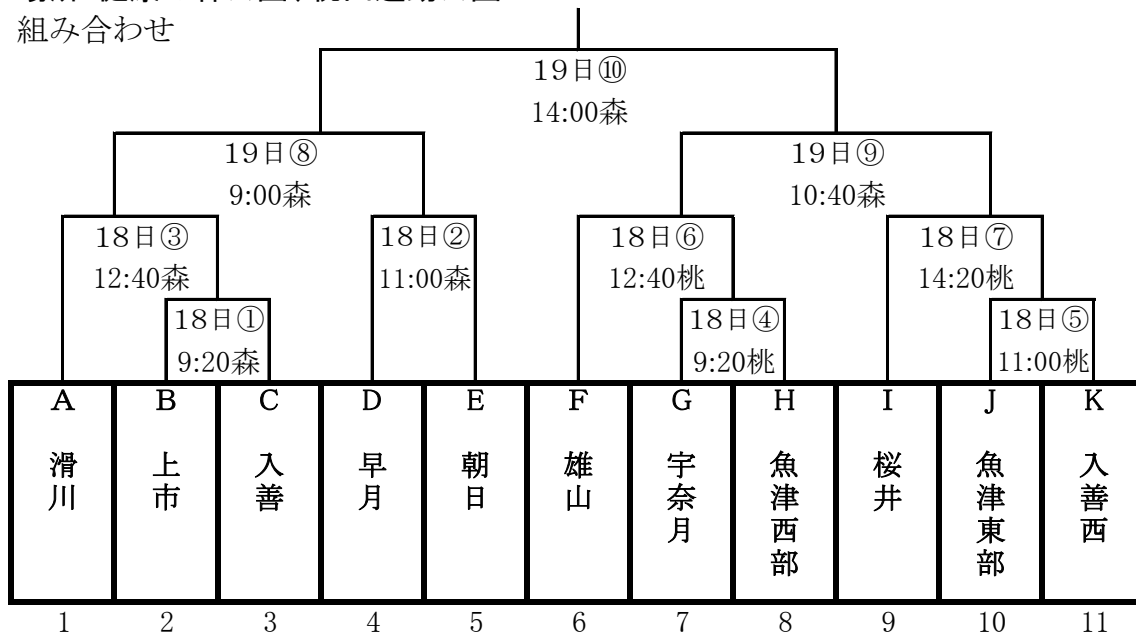

H28年新川地区総合選手権大会組み合わせ

日時:6月18日(土)、6月19日(日)

場所:健康の森公園、桃山運動公園

組み合わせ

※最大7名までの交代要員の中から7名まで主審の許可を得ての交代が認められ、一度退いた選手は再び出場することができない。

※初日は、決着が付かない場合は、全ての試合においてすぐにPK戦で進出チームを決定する。

※二日目は、全ての試合において、決着が付かない場合5分ハーフの延長戦を行う。それでも決まらない場合はPK戦で進出チームを決定する。

審判割

試合時間	場所	R	A1	A2	4TH	対戦チーム
①9:20~10:40	森	滑川	早月	朝日	—	上市 vs 入善
②11:00~12:20	森	上市	入善	滑川	—	早月 vs 朝日
③12:40~14:00	森	早月	朝日	①負	—	滑川 vs ②勝
④9:20~10:40	桃	桜井	魚東	入西	雄山	宇奈月 vs 魚西
⑤11:00~12:20	桃	雄山	宇奈月	魚西	桜井	魚東 vs 入西
⑥12:40~14:00	桃	入西	魚東	桜井	④負	雄山 vs ④勝
⑦14:20~15:40	桃	魚西	宇奈月	雄山	⑤負	桜井 vs ⑤勝

試合時間	場所	R	A1	A2	4TH	対戦チーム
⑧9:00~10:20	森					③勝 vs ②勝
⑨10:40~12:00	森					⑥勝 vs ⑦勝
⑩14:05~15:45	森					⑧勝 vs ⑨勝

※本大会上位2チームは、7月16日(土)・17日(日)・18日(月)に行われる県選手権大会(富山南総合公園西広場)に出場する資格を有する。

※決勝トーナメントの審判割については役員打ち合わせにて、詳細を決めさせていただきます。