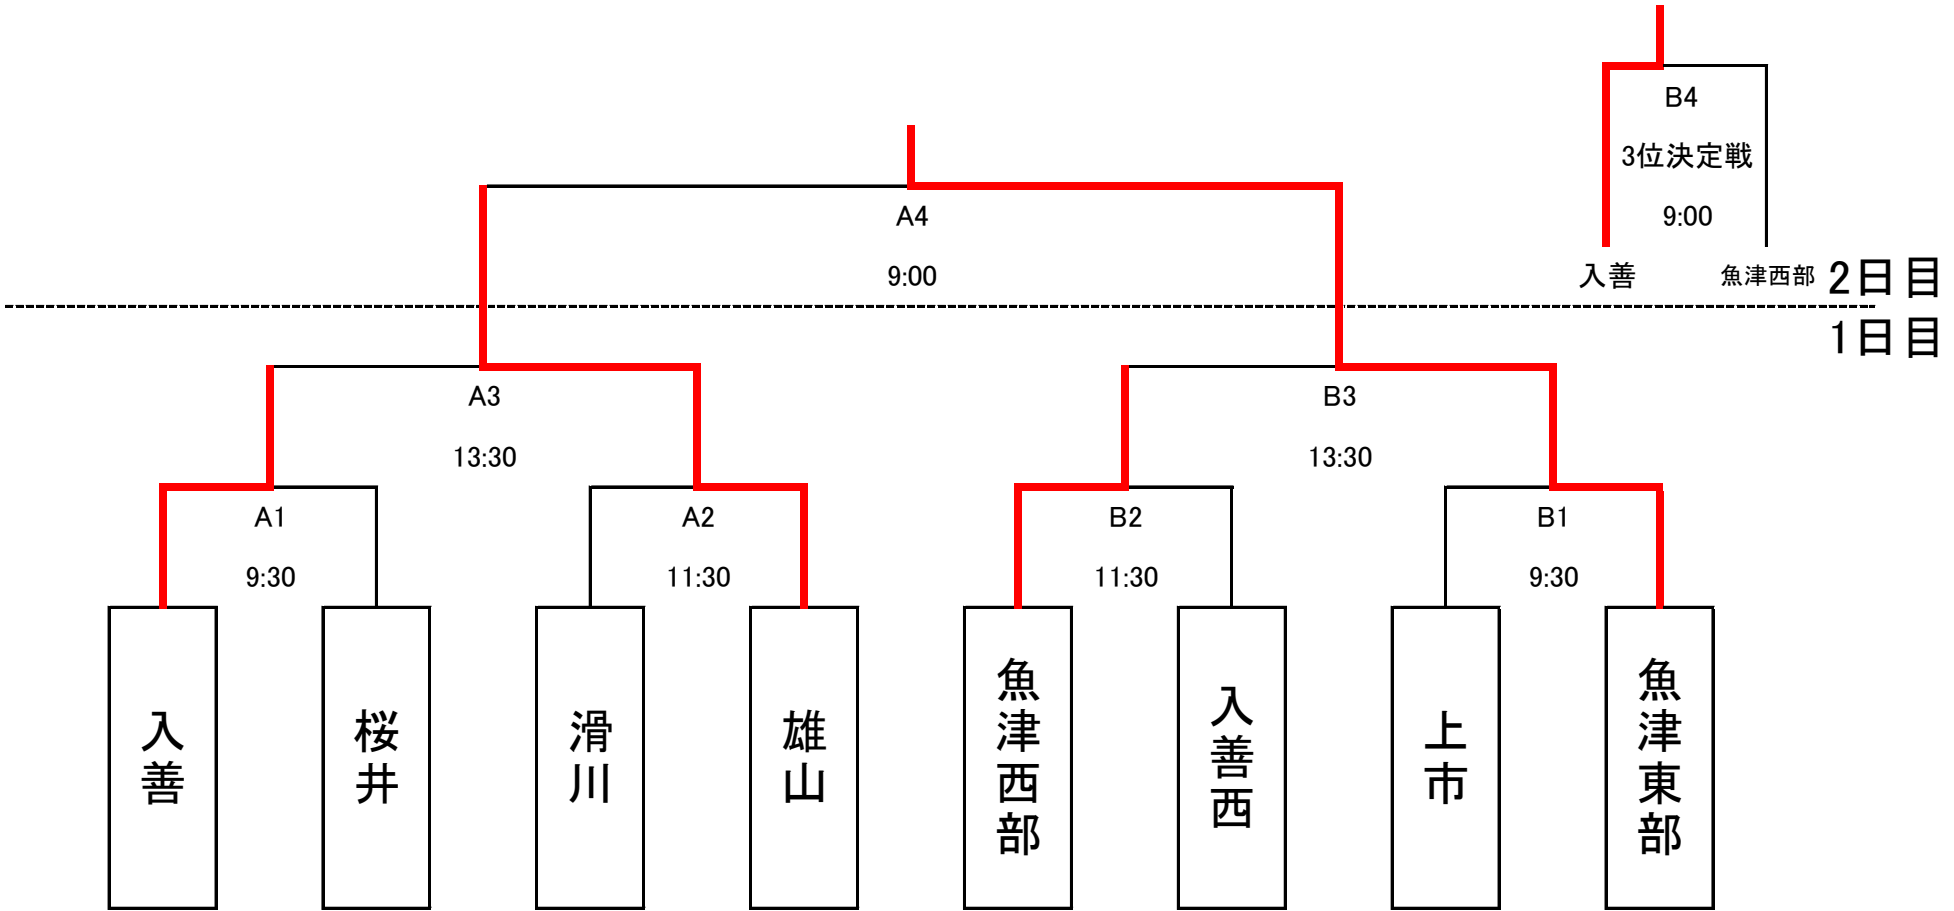

# 平成28年度 新川地区総合選手権大会 ソフトボール競技 組み合わせ表

※ベンチはトーナメントの左側が1塁側、右側が3塁側です。