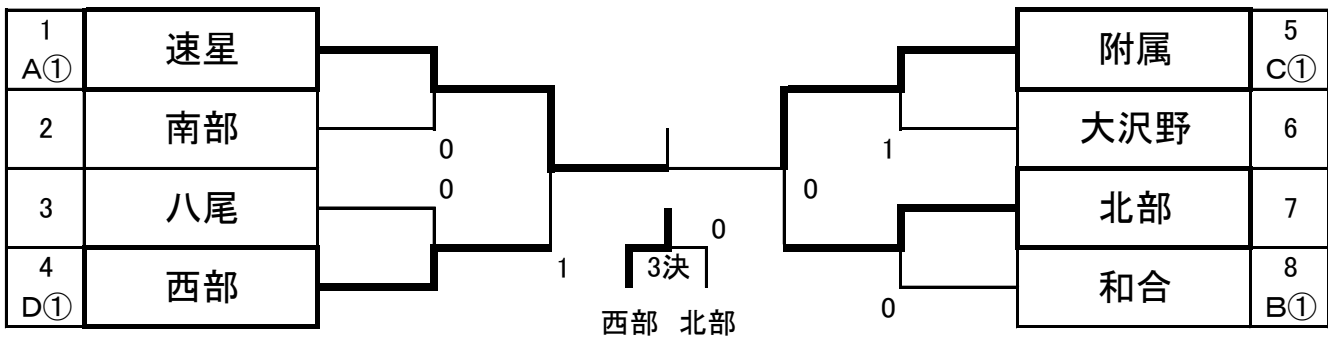

男子団体戦
○予選リーグ(5G)

A		1	2	3	勝	順位
1	速星	/	③	③	2	1
2	北部	0	/	②	1	2
3	奥田	0	1	/	0	3

B		1	2	3	4	勝	順位
1	南部	/	③	③	1	2	2
2	岩瀬	0	/	0	1	0	4
3	芝園	0	③	/	1	1	3
4	和合	②	②	②	/	3	1

C		1	2	3	4	勝	順位
1	附属	/	③	②	③	3	1
2	呉羽	0	/	1	1	0	4
3	水橋	1	②	/	1	1	3
4	八尾	0	②	②	/	2	2

D		1	2	3	4	勝	順位
1	西部	/	③	②	②	3	1
2	上滝	0	/	0	0	0	4
3	山室	1	③	/	1	1	3
4	大沢野	1	③	②	/	2	2

○決勝トーナメント(7G) ・各リーグ1、2位の学校

進行予定	1	2	3	4	5	6	7	8	進行予定	9	10	11	12	進行予定
9:00	あ1-2	い	お1-2	か	A1-2	9:00			9:00	C	C	D	D	
9:20	う	1-2	き	1-2	B	B	9:20		9:00	1-2	3-4	1-2	3-4	
9:40	1-2	え	1-2	く	1-2	3-4	10:00		10:00					
10:00	あ	1-2	お	1-2	A2-3	10:00			10:20					
10:20	2-3	い	2-3	か	B	B	10:20		10:20	C	C	D	D	
10:40	う	2-3	き	2-3	1-3	2-4	11:00		11:00	1-3	2-4	1-3	2-4	
11:00	2-3	え	2-3	く	B	B	11:00		11:20					
11:20	あ	2-3	お	2-3	1-3	2-4	11:20		11:40	A3-1(2面展開)				
11:40	3-1	い	3-1	か	B	B	11:40		12:00					
12:00	う	3-1	き	3-1	2-3	1-4	12:00		12:20	C	C	D	D	11:40
12:20	3-1	え	3-1	く	2-3	1-4	12:20		12:40	2-3	1-4	2-3	1-4	
12:40		3-1	3-1	3-1			12:40							
13:00		1-2	3-4	5-6	7-8		13:00		13:00	1-2	3-4	5-6	7-8	13:00
		審あ2位	審い2位	審う2位	審え2位					審A3位	審B3位	審C3位	審D3位	
14:20		1-4	5-8				14:20		14:20	1-4	5-8			14:20
15:40		決勝戦	3位決定戦				15:40		15:40	決勝戦	3位決定戦			15:40