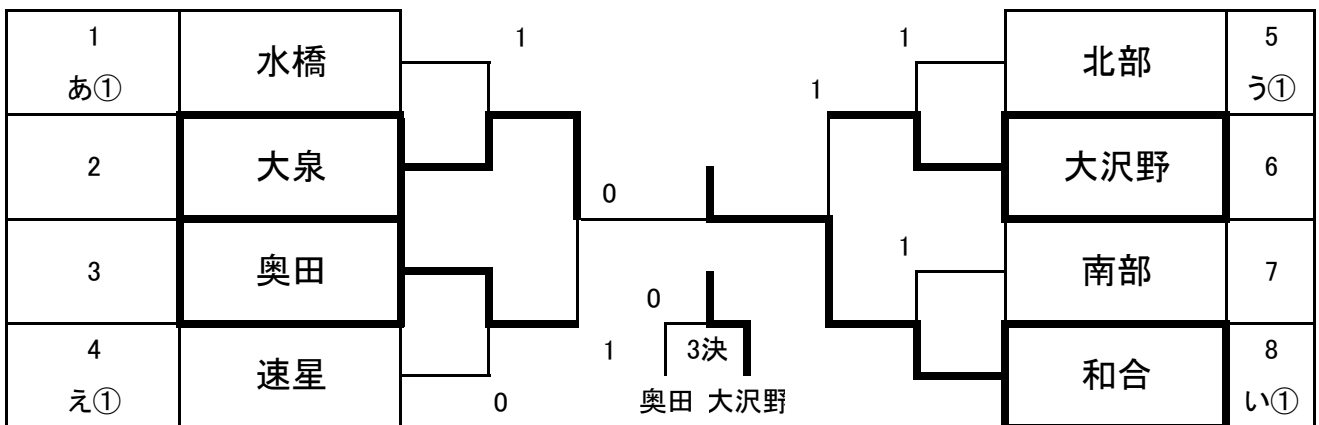

お		1	2	3	勝	順位
1	大泉	/	②	②	2	1
2	杉原	1	/	0	0	3
3	上滝	1	③	/	1	2

か		1	2	3	勝	順位
1	奥田	/	②	③	2	1
2	堀川	1	/	1	0	3
3	芝園	0	②	/	1	2

き		1	2	3	勝	順位
1	大沢野	/	③	③	2	1
2	新庄	0	/	0	0	3
3	岩瀬	0	③	/	1	2

く		1	2	3	勝	順位
1	南部	/	③	②	2	1
2	興南	0	/	0	0	3
3	東部	1	③	/	1	2

○決勝トーナメント(7G)

・各リーグ1位の学校

位
1
3
2

位
1
2
3

位
1
3
2

位
1
3
2

|