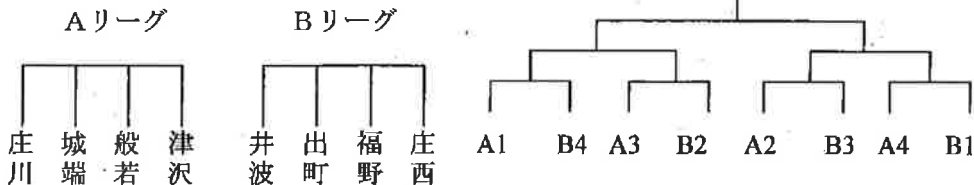

1 3 剣 道

1. 1 期 日 6月17日(土)
   8時00分開場 8時40分監督・審判会議 9時00分開会式 9時15分競技開始
2. 2 会 場 庄川体育センター (0763-82-5008)
3. 3 競技役員

委員 長	榑 泰晴						
審判 長	野村 高志						
審 判	島田 徳雄	安達 渉	藤田 稔	野村 高志	齊藤 洋文		
	藤田 栄子	林 香里	松山 佳苗				
	牧本 雄一	桑原 保之	高田 毅	石井 存	富田 貴美夫		
	白山 昌人	武波 一昭	末永 正志	長久 昌弘	埴山 法雄		
	石黒 哲康	福江 徳幸	砺波剣友会員				
総務	藤田 稔						
進会	齊藤 洋文						
行場	齊藤 洋文						
竹刀検量	島田 徳雄	安達 渉	林 香里	松山 佳苗			
本部記録	島田 美和	堀江 祐美					
試合記録	第1試合場	第2試合場	第3試合場	第4試合場			
	中井 裕之	川西 誠	上田 誠伸	加藤 義則			
計時記録	第1試合場	第2試合場	第3試合場	第4試合場			
	出町中	出町中	庄西中	庄西中	(地区中学校剣道部員)		
接待	島田 美和	堀江 祐美					
表彰揮毫	野村 高志	松山 佳苗					
救護	石崎 妙子						

1. 4 競技方法及びルール・組み合わせ
2. ◎女子団体戦 試合時間3分 3本勝負

○出場校4校；出町、庄西、庄川、井波

①決勝リーグ

勝敗が決しない場合は延長2分1回を行う。
<得点> 勝ち 1点
引き分け 0.5点
負け 0点

	出町	庄西	井波	庄川	勝点数	勝者数	勝本数	順位
出町	X							
庄西		X						
井波			X					
庄川				X				

◎男子団体戦 試合時間3分 3本勝負

○出場校8校；津沢、出町、庄西、般若、庄川、井波、城端、福野

①予選リーグ

勝敗が決しない場合は、引き分け。全てのチームが決勝トーナメントへ出場する。

②決勝トーナメント

勝敗が決しない場合は、延長2分を1回行う。

◎男女個人戦 試合時間3分 3本勝負

勝敗が決しない場合は、時間無制限による1本勝負の延長戦を行う。

○各校男女4名までの選手によるトーナメント戦

個人シード者

1. 【男子】篠原(井波) 津崎(井波) 幸山(井波) 神田(井波)
   【女子】五十嵐(庄西) 田中(井波) 湯浅(福光) 高藤(庄川)