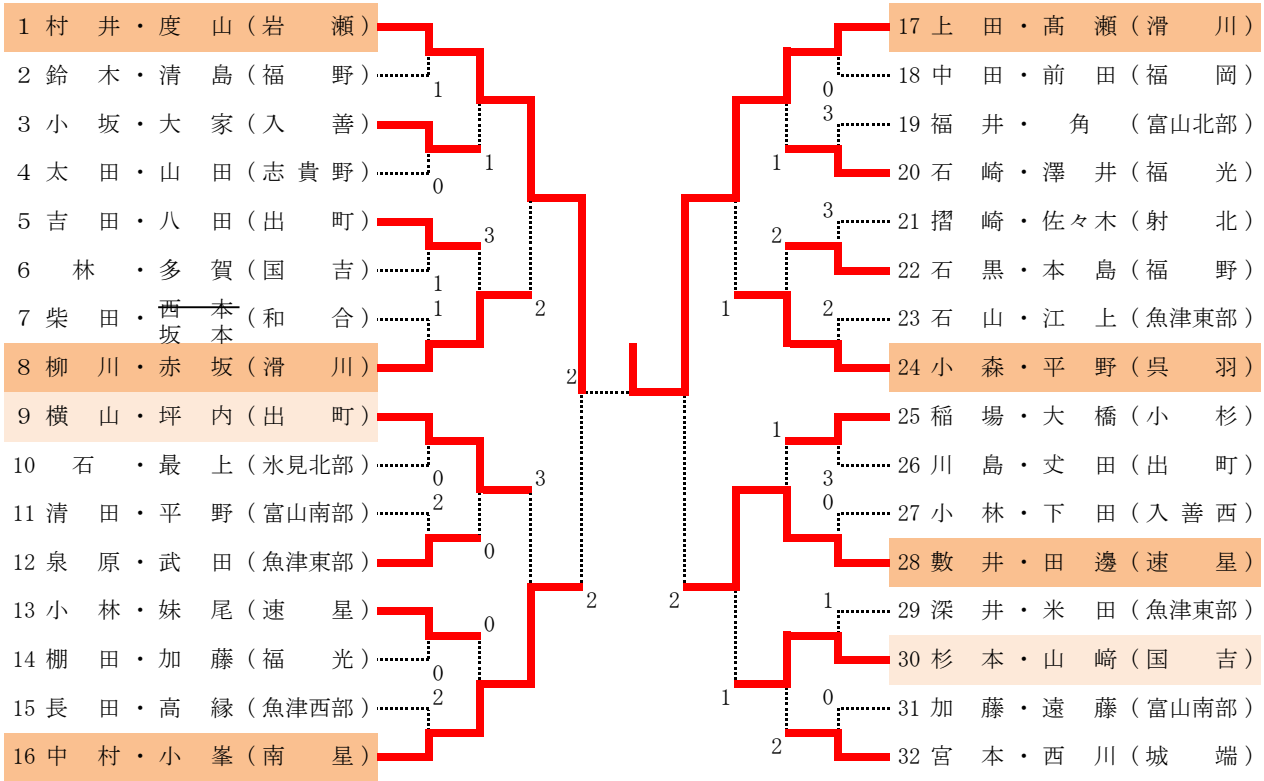

(2) 個人戦

① 男子

※上位6組が北信越大会へ出場

3位決定戦 No.28 數井・田邊 (速星) ④-3 No.16 中村・小峯 (南星)
 5位決定戦 No.8 柳川・赤坂 (滑川) ④-3 No.24 小森・平野 (呉羽)

② 女子

※上位6組が北信越大会へ出場

3位決定戦 No.17 林・山本 (城端) ④-3 No.5 森・廣多 (入善西)
 5位決定戦 No.12 保院・竹中 (城端) ④-0 No.29 牧・幅田 (城端)