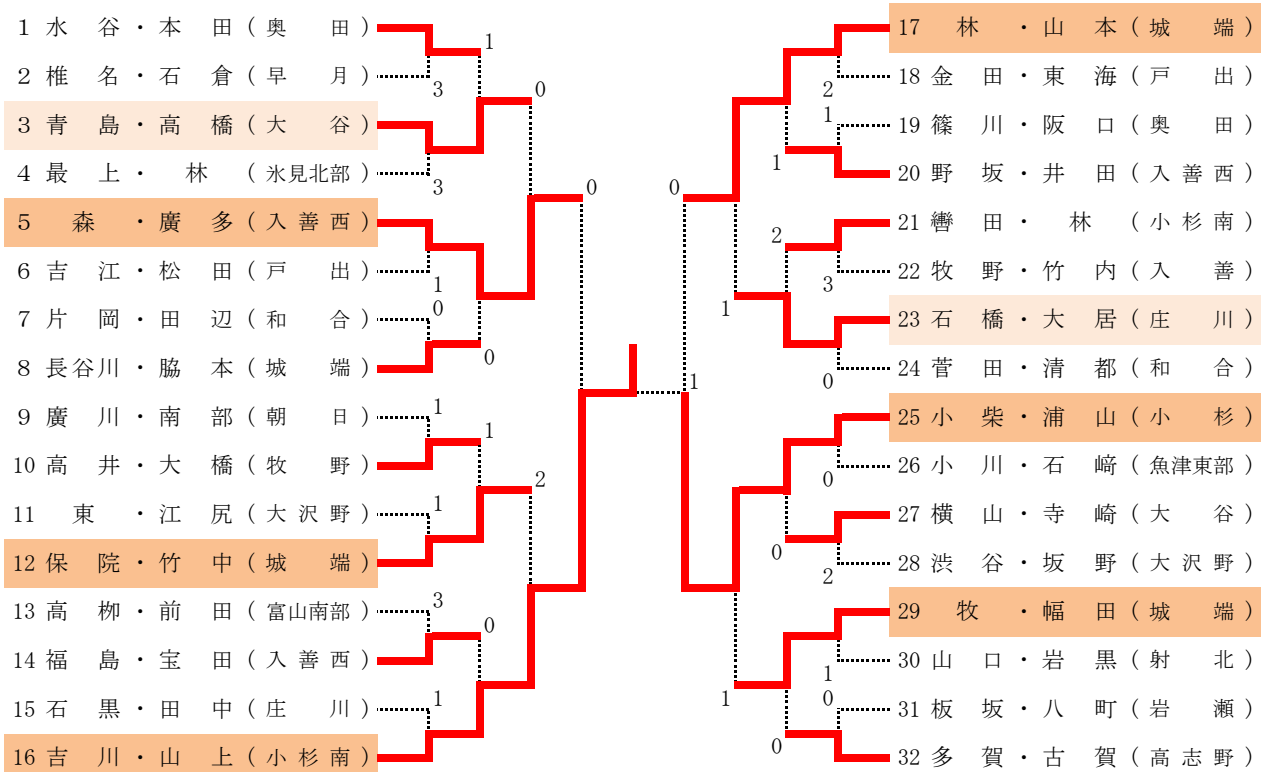

(2) 個人戦

① 男子

※上位6組が北信越大会へ出場

3位決定戦 No.28 數井・田邊 (速星) ④-3 No.16 中村・小峯 (南星)
 5位決定戦 No.8 柳川・赤坂 (滑川) ④-3 No.24 小森・平野 (呉羽)

② 女子

※上位6組が北信越大会へ出場

3位決定戦 No.17 林・山本 (城端) ④-3 No.5 森・廣多 (入善西)
 5位決定戦 No.12 保院・竹中 (城端) ④-0 No.29 牧・幅田 (城端)