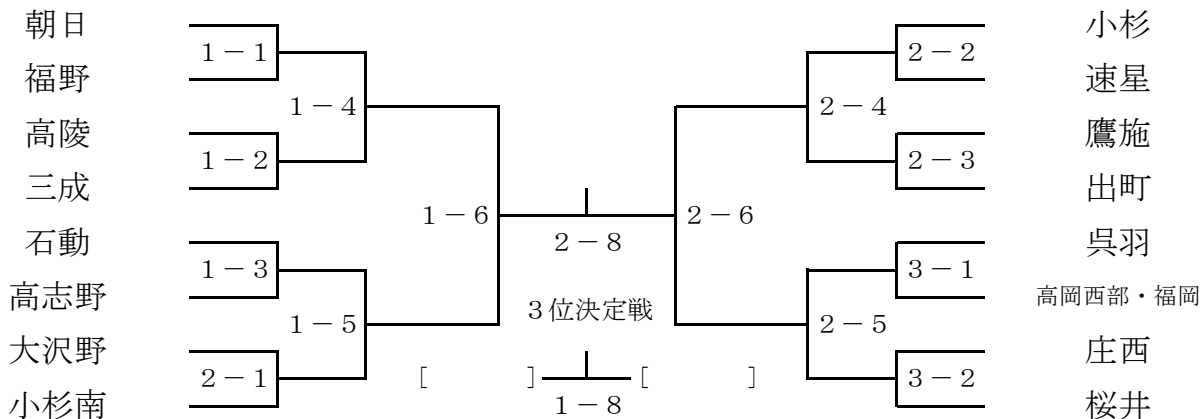

男子団体戦

〔新川地区〕

1	朝日 中学校	2	桜井 中学校	3	鷹施 中学校	4	高志野 中学校
監督	上田 勝	監督	中坪 徹	監督	鹿熊 康成	監督	稲毛 克也
コーチ	南茂 勇氣	コーチ	橋本 尚	コーチ	紙谷 幸治	コーチ	
先	野上 健太 45	先	水見 剛輝 42	先	山越 雄貴 52	先	
次	渡邊 礼都 64	次	遠藤 颯 51	次	高嶋 颯馬 53	次	米田 晃樹 36
中	山本 威吹 86	中	高野 晟汰 53	中	黒田 夢留輝 61	中	島田 唯汰 42
副	若林 蓮斗 89	副	中田 零 54	副	志摩 諭祐 80	副	能島 陸功 43
大	福島 煌陽 93	大	山下 陸仁 89	大	飛弾 優喜 110	大	能澤 優貴 77
補	荒川 魁璃 72	補	松田 獅央 41	補	岩下 隼人 34	補	
補	松下 風吹 54	補	松村 康生 53	補	高田 裕貴 55	補	